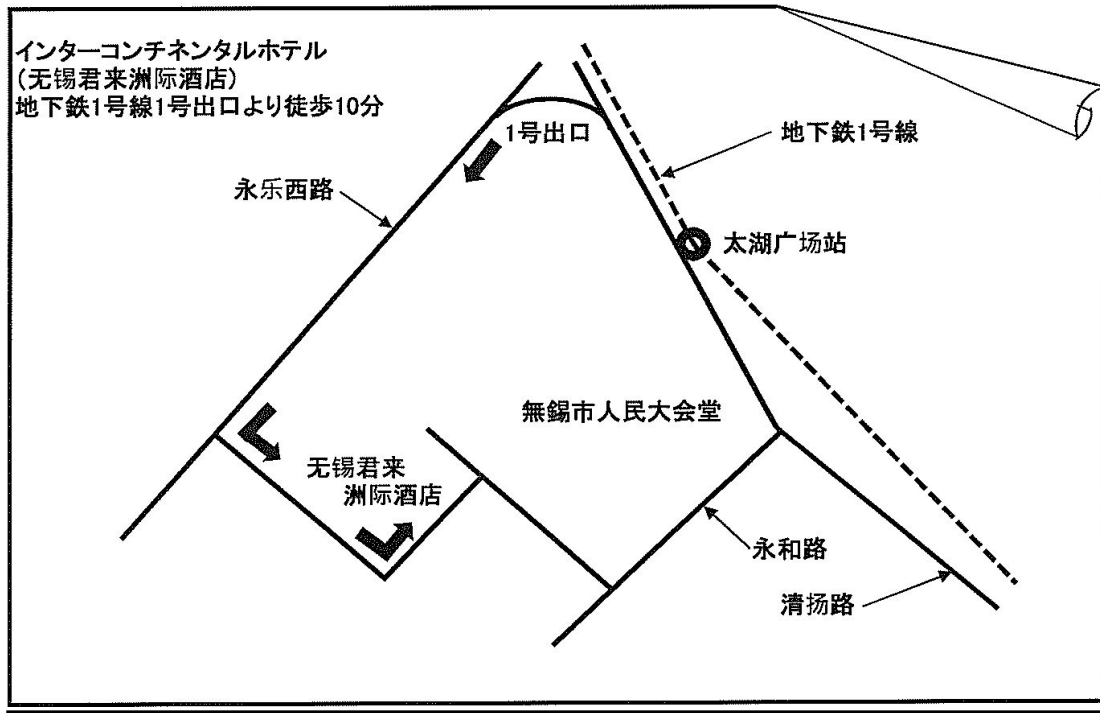

申 込 書

申し込み先

無錫日商倶楽部事務局

F A X 81813866

メール cuimeihua@wuxi.jp.com

無錫日商倶楽部 御中

2015年12月 日

	会社名	ブロックNo.	
		御氏名	携帯電話番号
1			
2			
3			
4			
5			

尚、お子様の場合、年齢・男女の別を携帯電話番号欄にご記入ください。

無錫日商倶楽部 文化部
新年会実行委員会